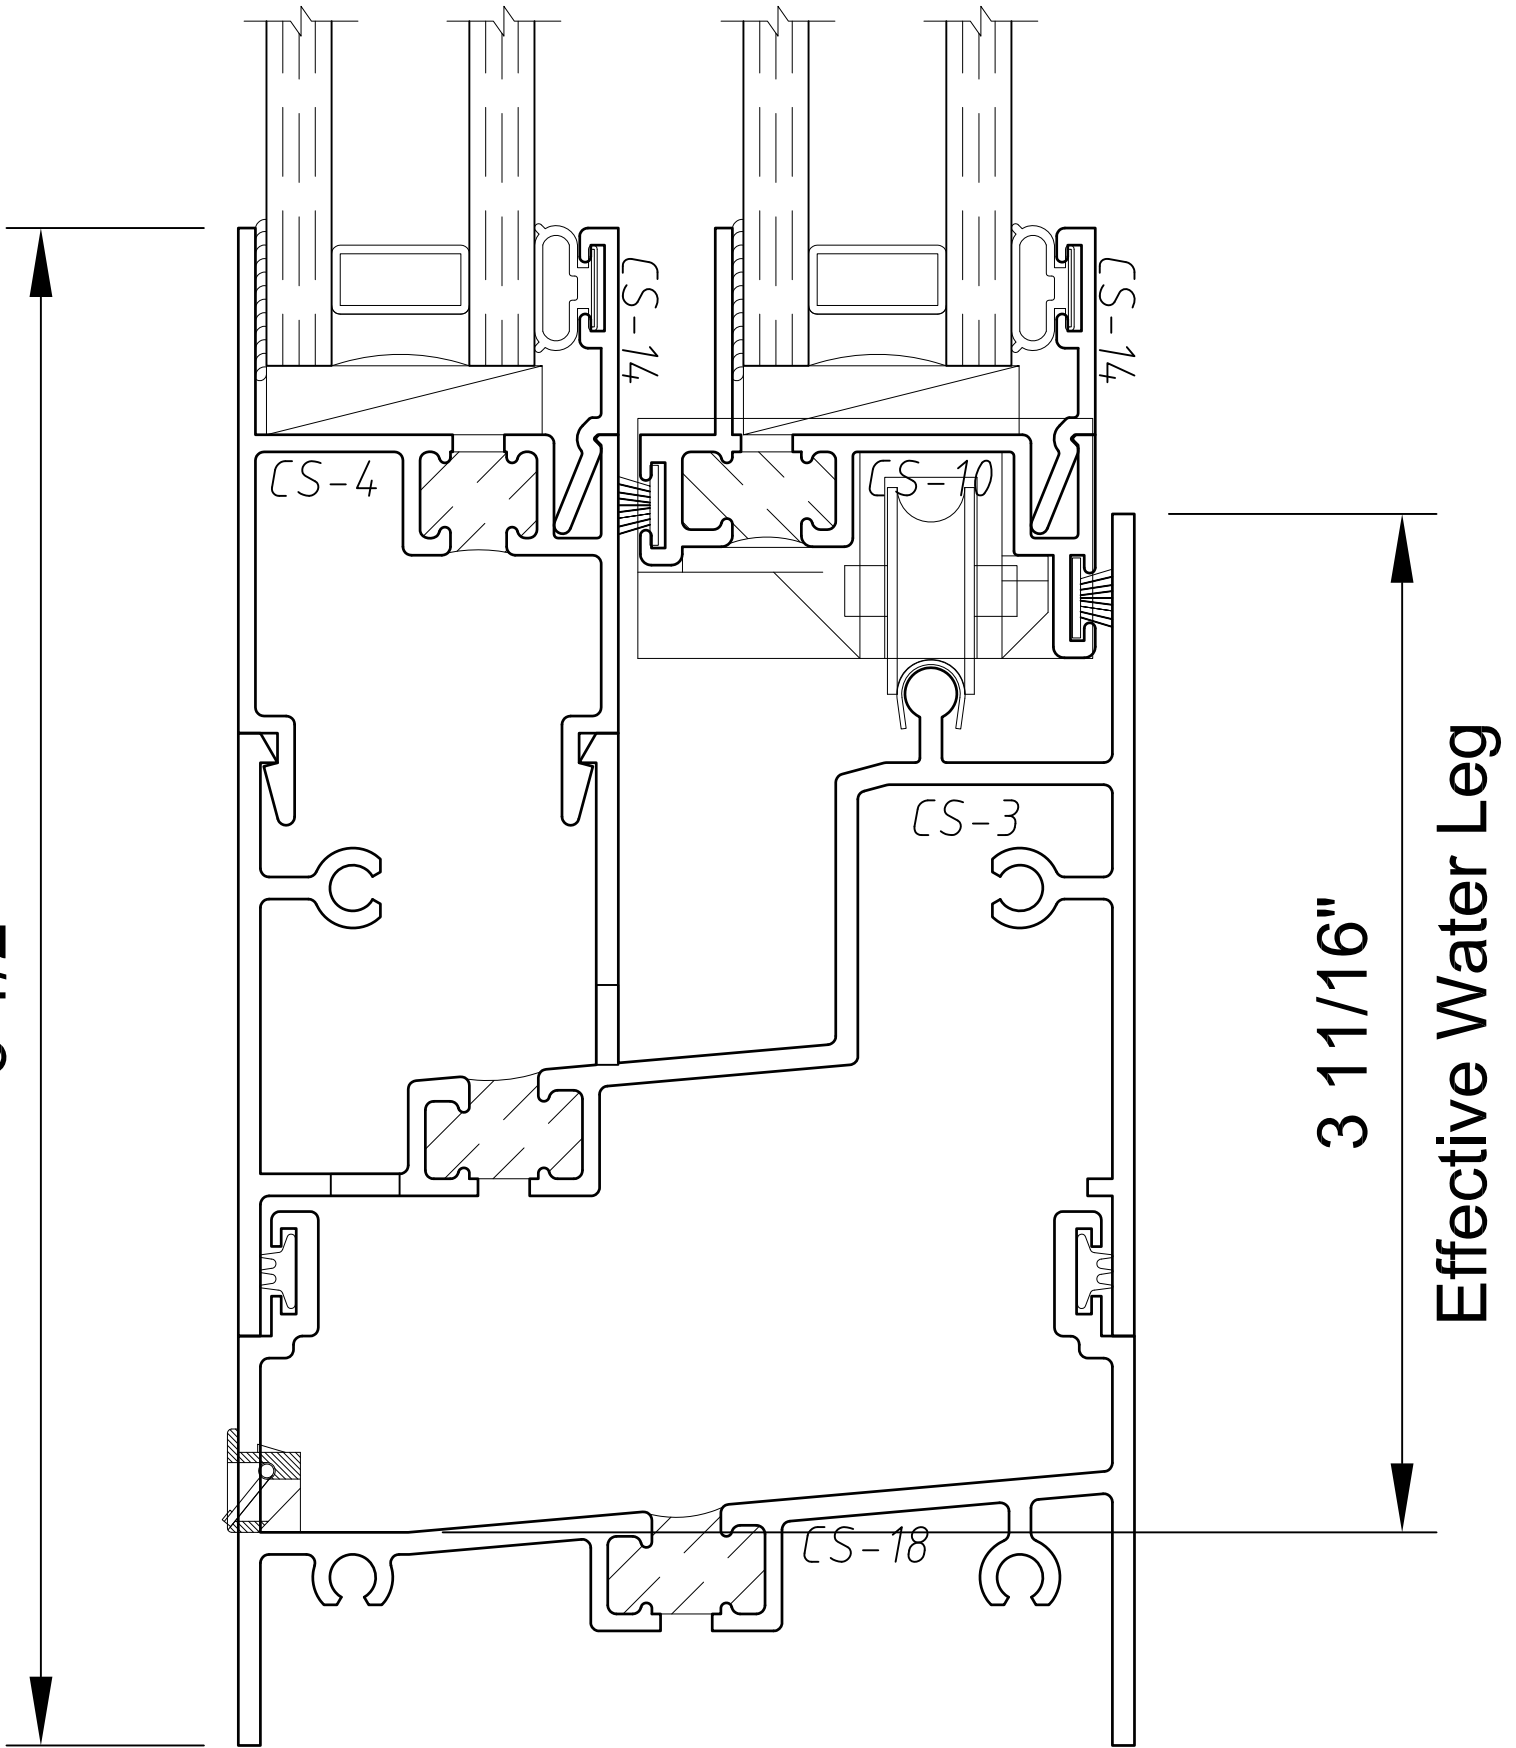

5 1/2"

Optional Sill Configuration
15 lbs Water Resistance